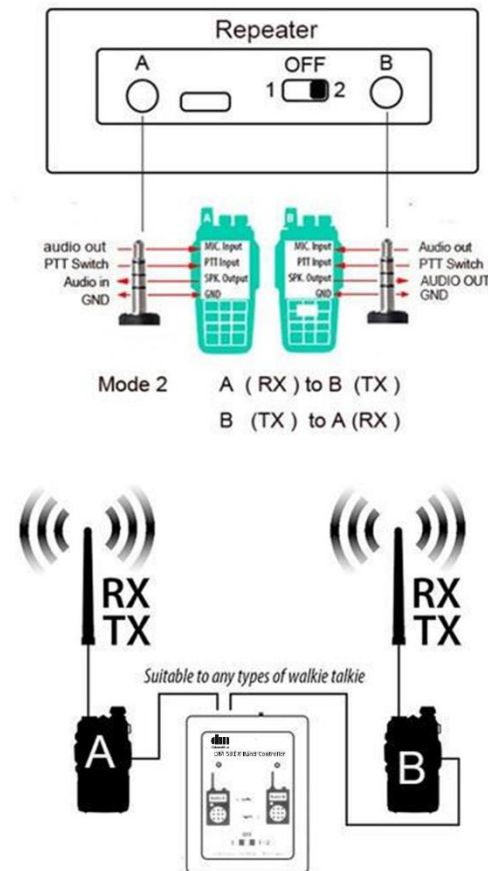

DM-531 X-Band Controller

DM-531 tilbyr enkel krysskoping mellom DMR Mototrbo og LTE Wave.

Ved bruk av donor radioer, kan man enkelt kople en talegruppe i Mototrbo til en talegruppe i Wave, hvor talen krysskobles i DM-531.